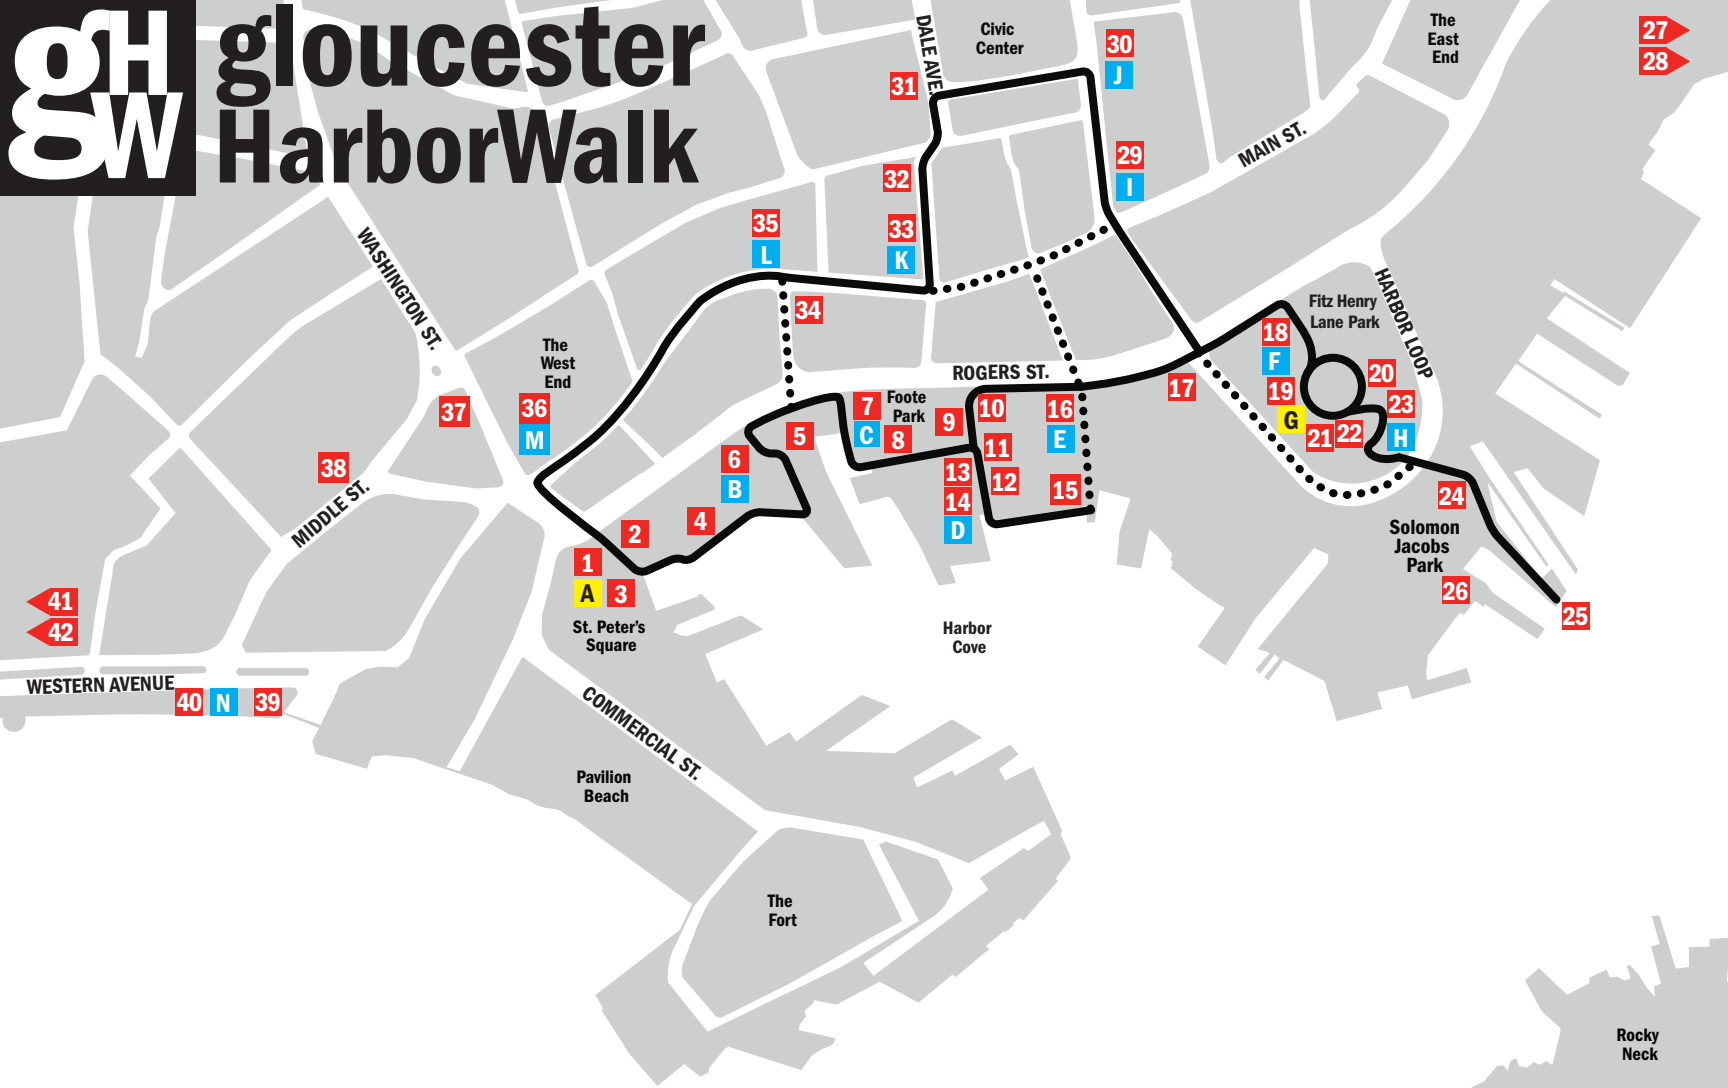

# gh & sw gloucester HarborWalk

## MAP KEY

- 1 story moment
- 2 off-map
- A walking cinema
- B map/postcard
- HarborWalk

## MAPS, CINEMA & POSTCARDS

- |   |   |
|---|---|
| <span style="border: 1px solid black; padding: 2px;">A</span> Fiesta!     | <span style="border: 1px solid black; padding: 2px;">H</span> Maritime    |
| <span style="border: 1px solid black; padding: 2px;">B</span> St. Peter's | <span style="border: 1px solid black; padding: 2px;">I</span> Art Scene   |
| <span style="border: 1px solid black; padding: 2px;">C</span> Boat Racing | <span style="border: 1px solid black; padding: 2px;">J</span> CAM         |
| <span style="border: 1px solid black; padding: 2px;">D</span> Schooners   | <span style="border: 1px solid black; padding: 2px;">K</span> City Hall   |
| <span style="border: 1px solid black; padding: 2px;">E</span> Rocky Neck  | <span style="border: 1px solid black; padding: 2px;">L</span> Main Street |
| <span style="border: 1px solid black; padding: 2px;">F</span> Whale Watch | <span style="border: 1px solid black; padding: 2px;">M</span> Local Food  |
| <span style="border: 1px solid black; padding: 2px;">G</span> Blackburn   | <span style="border: 1px solid black; padding: 2px;">N</span> Memorial    |